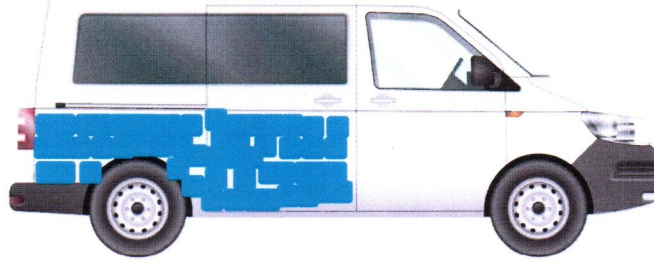

Plaka: 34DLG520

Marka/Model: Volkswagen Caravelle

Şase No W2ZZZHZZHH051192

■ DEĞİŞEN ■ LOKAL BOYA / BOYA ORJ : ORIJINAL | DEĞ : DEĞİŞİM | ONR : ONARIM

Fabrikasyon Değeri

204 Hp

Test Değeri

174 Hp