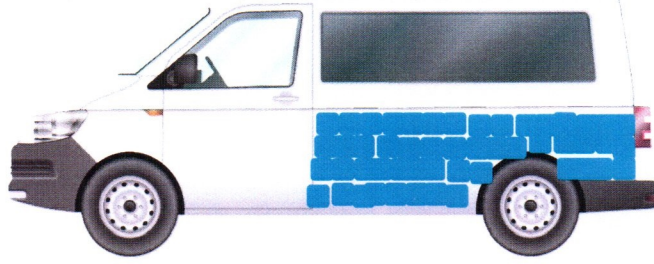

Plaka: 34DLG520

Marka/Model: Volkswagen Caravelle

Şase No W2ZZZHZZHH051192

■ DEĞİŞEN ■ LOKAL BOYA / BOYA ORJ : ORIJINAL | DEĞ : DEĞİŞİM | ONR : ONARIM

Fabrikasyon Değeri

204 Hp

Test Değeri

174 Hp