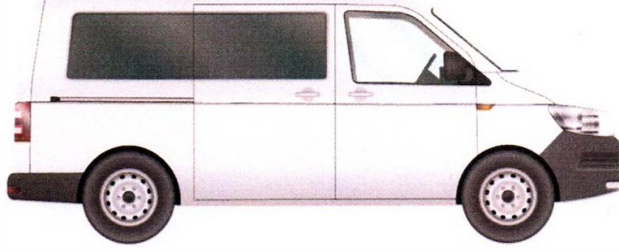

Plaka:34 BD 1008

Marka/Model: Mercedes-Benz Vito

Şase No W1V44770513865820

■ DEĞİŞEN ■ LOKAL BOYA / BOYA ORJ : ORJİNAL | DEĞ : DEĞİŞİM | ONR : ONARIM

PARÇA ADI	ORJ	BOY	LKL	DEĞ	S.T	AÇIKLAMA	PARÇA ADI	ORJ	BOY	LKL	DEĞ	S.T	AÇIKLAMA
Sağ Ön Çamurluk	✓						Bagaj Havuzu	✓					
Sağ Ön Kapı	✓						Arka Panel	✓					
Sağ Arka Kapı	✓						Sol Ön Şase	✓					
Sağ Arka Çamurluk	✓						Sağ Ön Şase	✓					
Sol Ön Çamurluk	✓						Sol Arka Şase	✓					
Sol Ön Kapı	✓						Sağ Arka Şase	✓					
Sol Arka Kapı	✓						Sağ Marşpiyel	✓					
Sol Arka Çamurluk	✓						Sol Marşpiyel	✓					
Kaput	✓						Sağ Üst Direk	✓					
Ön Panel						PLASTİK	Sağ İç Direk	✓					
Tavan	✓						Sol Üst Direk	✓					
Bagaj	✓						Sol İç Direk	✓					