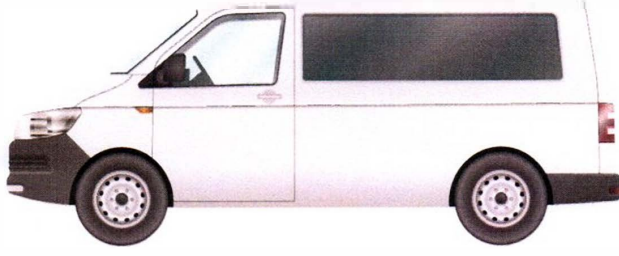

Plaka:34 BD 1008

Marka/Model: Mercedes-Benz Vito

Şase No W1V44770513865820

■ DEĞİŞEN ■ LOKAL BOYA / BOYA ORJ : ORJİNAL | DEĞ : DEĞİŞİM | ONR : ONARIM

PARÇA ADI	ORJ	BOY	LKL	DEĞ	S.T	AÇIKLAMA	PARÇA ADI	ORJ	BOY	LKL	DEĞ	S.T	AÇIKLAMA
Sağ Ön Çamurluk	✓						Bagaj Havuzu	✓					
Sağ Ön Kapı	✓						Arka Panel	✓					
Sağ Arka Kapı	✓						Sol Ön Şase	✓					
Sağ Arka Çamurluk	✓						Sağ Ön Şase	✓					
Sol Ön Çamurluk	✓						Sol Arka Şase	✓					
Sol Ön Kapı	✓						Sağ Arka Şase	✓					
Sol Arka Kapı	✓						Sağ Marşpiyel	✓					
Sol Arka Çamurluk	✓						Sol Marşpiyel	✓					
Kaput	✓						Sağ Üst Direk	✓					
Ön Panel						PLASTİK	Sağ İç Direk	✓					
Tavan	✓						Sol Üst Direk	✓					
Bagaj	✓						Sol İç Direk	✓					