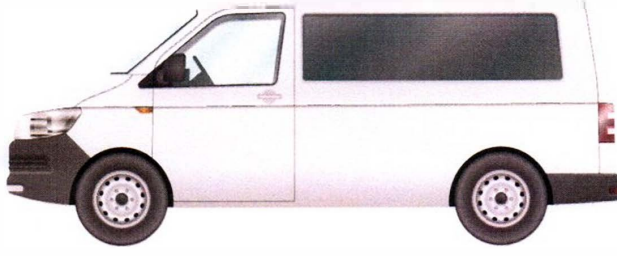

Plaka:34 KDZ 920

Marka/Model: Mercedes-Benz Vito

Şase No W1V44770513865820

■ DEĞİŞEN ■ LOKAL BOYA / BOYA ORJ : ORJİNAL | DEĞ : DEĞİŞİM | ONR : ONARIM

PARÇA ADI	ORJ	BOY	LKL	DEĞ	S.T	AÇIKLAMA	PARÇA ADI	ORJ	BOY	LKL	DEĞ	S.T	AÇIKLAMA
Sağ Ön Çamurluk	✓						Bagaj Havuzu	✓					
Sağ Ön Kapı	✓						Arka Panel	✓					
Sağ Arka Kapı	✓						Sol Ön Şase	✓					
Sağ Arka Çamurluk	✓						Sağ Ön Şase	✓					
Sol Ön Çamurluk	✓						Sol Arka Şase	✓					
Sol Ön Kapı	✓						Sağ Arka Şase	✓					
Sol Arka Kapı	✓						Sağ Marşpiyel	✓					
Sol Arka Çamurluk	✓						Sol Marşpiyel	✓					
Kaput	✓						Sağ Üst Direk	✓					
Ön Panel						PLASTİK	Sağ İç Direk	✓					
Tavan	✓						Sol Üst Direk	✓					
Bagaj	✓						Sol İç Direk	✓					