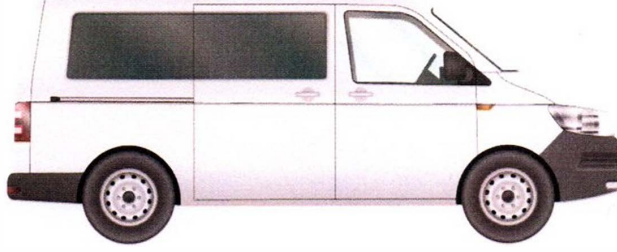

Plaka:34 KDZ 920

Marka/Model: Mercedes-Benz Vito

Şase No W1V44770513865820

■ DEĞİŞEN ■ LOKAL BOYA / BOYA ORJ : ORJİNAL | DEĞ : DEĞİŞİM | ONR : ONARIM

PARÇA ADI	ORJ	BOY	LKL	DEĞ	S.T	AÇIKLAMA	PARÇA ADI	ORJ	BOY	LKL	DEĞ	S.T	AÇIKLAMA
Sağ Ön Çamurluk	✓						Bagaj Havuzu	✓					
Sağ Ön Kapı	✓						Arka Panel	✓					
Sağ Arka Kapı	✓						Sol Ön Şase	✓					
Sağ Arka Çamurluk	✓						Sağ Ön Şase	✓					
Sol Ön Çamurluk	✓						Sol Arka Şase	✓					
Sol Ön Kapı	✓						Sağ Arka Şase	✓					
Sol Arka Kapı	✓						Sağ Marşpiyel	✓					
Sol Arka Çamurluk	✓						Sol Marşpiyel	✓					
Kaput	✓						Sağ Üst Direk	✓					
Ön Panel						PLASTİK	Sağ İç Direk	✓					
Tavan	✓						Sol Üst Direk	✓					
Bagaj	✓						Sol İç Direk	✓					