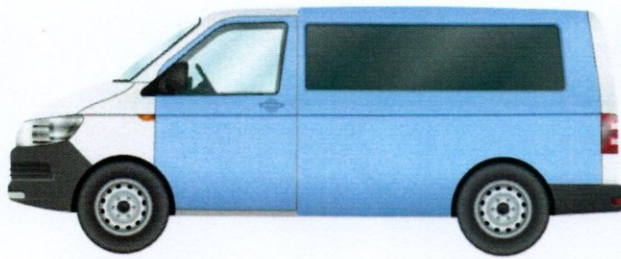

Plaka: 34GF2392

Marka/Model: Mercedes-Benz Viano

Şase No WDF63981513592205

■ DEĞİŞEN ■ BOYA ■ LOKAL BOYA □ ORJ : ORJİNAL | DEĞ : DEĞİŞİM | ONR : ONARIM

PARÇA ADI	ORJ	BOY	LKL	DEĞ	S.T	AÇIKLAMA
Sağ Ön Çamurluk						PLASTİK
Sağ Ön Kapı		✓				
Sağ Arka Kapı		✓				
Sağ Arka Çamurluk		✓				
Sol Ön Çamurluk						PLASTİK
Sol Ön Kapı		✓				
Sol Arka Kapı	✓					
Sol Arka Çamurluk		✓				
Kaput		✓				
Ön Panel						PLASTİK
Tavan	✓					BOYA DEFORMESİ
Bagaj		✓				

PARÇA ADI	ORJ	BOY	LKL	DEĞ	S.T	AÇIKLAMA
Bagaj Havuzu	✓					
Arka Panel	✓					
Sol Ön Şase	✓					
Sağ Ön Şase	✓					
Sol Arka Şase	✓					
Sağ Arka Şase	✓					
Sağ Marşpiyel	✓					
Sol Marşpiyel	✓					
Sağ Üst Direk	✓					
Sağ İç Direk	✓					
Sol Üst Direk	✓					
Sol İç Direk	✓					