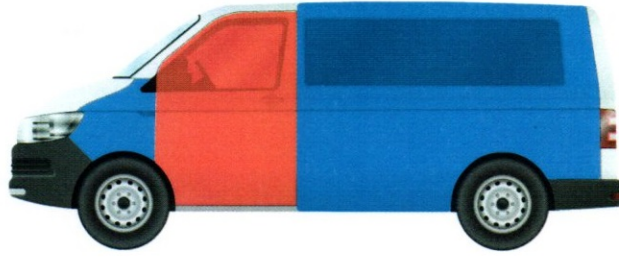

Plaka: 34NEA15

Marka/Model: Mercedes-Benz Vito

Şase No WDF44770513077823

■ DEĞİŞEN ■ LOKAL BOYA / BOYA ORJ : ORİJİNAL | DEĞ : DEĞİŞİM | ONR : ONARIM

PARÇA ADI	ORJ	BOY	LKL	DEĞ	S.T	AÇIKLAMA	PARÇA ADI	ORJ	BOY	LKL	DEĞ	S.T	AÇIKLAMA
Sağ Ön Çamurluk			✓				Bagaj Havuzu	✓					
Sağ Ön Kapı	✓						Arka Panel	✓					
Sağ Arka Kapı		✓			✓		Sol Ön Şase	✓					
Sağ Arka Çamurluk	✓						Sağ Ön Şase	✓					
Sol Ön Çamurluk		✓					Sol Arka Şase	✓					
Sol Ön Kapı				✓			Sağ Arka Şase	✓					
Sol Arka Kapı	✓						Sağ Marşpiyel	✓					
Sol Arka Çamurluk		✓					Sol Marşpiyel	✓					
Kaput						FOLYO	Sağ Üst Direk	✓					
Ön Panel						PLASTİK	Sağ İç Direk	✓					
Tavan	✓						Sol Üst Direk	✓					
Bagaj	✓						Sol İç Direk	✓					

MOTOR PERFORMANS ÖLÇÜMLEMESİ

FABRİKASYON DEĞERİ

190 Hp

ÖLÇÜMLENEN DEĞER

167 Hp

Araç Marka ve Model: MERCEDES VITO SELECT 119 BLUETEC 3480

Şasi No: ***7823

Hasar Tarihi
22.10.2022